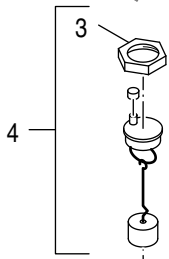

Untersicht Wärmetauscher
Linea - Single
Logamax Plus GB112-11/19

Untersicht Wärmetauscher
Linea - Kombi 23
GB112 24,29W/WT, 43W
Logamax Plus GB112-23K

15° gedreht gez.

15° gedreht gez.