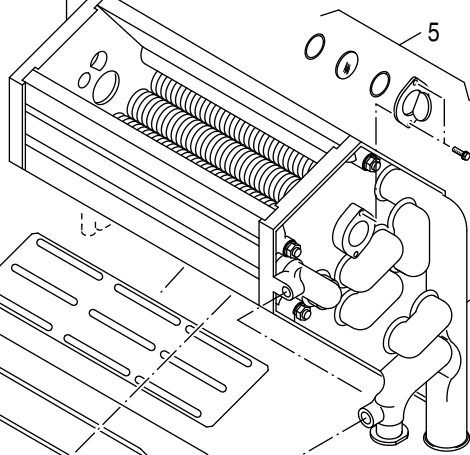

Untersicht Wärmetauscher
Linea - Single
Logamax Plus GB112-11/19

Untersicht Wärmetauscher
Linea - Kombi 23
GB112 24,29W/WT, 43W
Logamax Plus GB112-23K

15° gedreht gez.

15° gedreht gez.