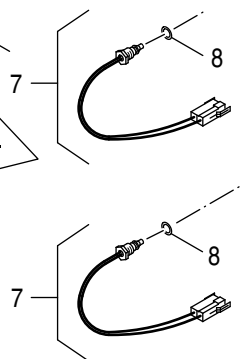

Untersicht Wärmetauscher
Linea - Single
Logamax Plus GB112-11/19

Untersicht Wärmetauscher
Linea - Kombi 23
GB112 24,29W/WT, 43W
Logamax Plus GB112-23K

15° gedreht gez.

15° gedreht gez.