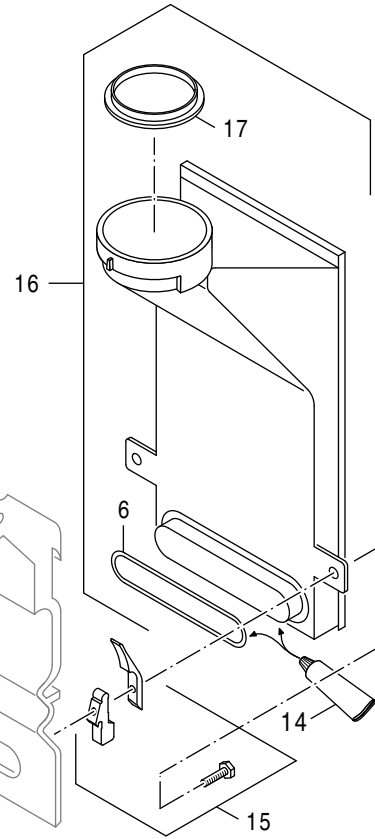

Untersicht Wärmetauscher
Linea - Single
Logamax Plus GB112-11/19

Untersicht Wärmetauscher
Linea - Kombi 23
GB112 24,29W/WT, 43W
Logamax Plus GB112-23K

15° gedreht gez.

15° gedreht gez.