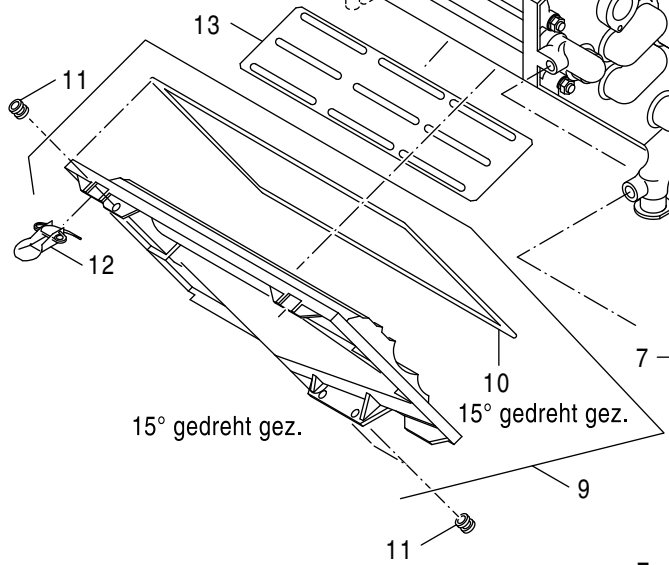

Untersicht Wärmetauscher
Linea - Single
Logamax Plus GB112-11/19

Untersicht Wärmetauscher
Linea - Kombi 23
GB112 24,29W/WT, 43W
Logamax Plus GB112-23K

15° gedreht gez.

15° gedreht gez.