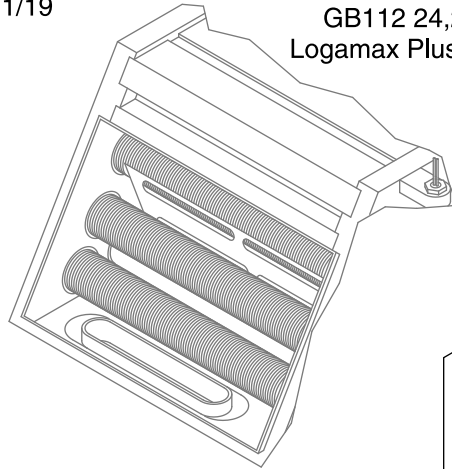

Untersicht Wärmetauscher
Linea - Single
Logamax Plus GB112-11/19

Untersicht Wärmetauscher
Linea - Kombi 23
GB112 24,29W/WT, 43W
Logamax Plus GB112-23K

15° gedreht gez.

15° gedreht gez.