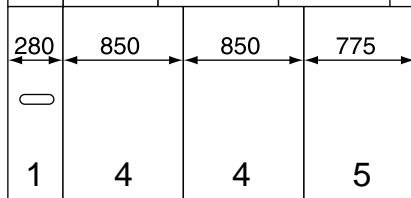

Kesselgröße

Seitenwände

Hauben

Logano GE615
(Logano plus GE615)

570/9
(645/9)

660/10
(745/10)

740/11
(845/11)

820/12
(-)

920/13
(970/13)

1020/14
(1065/14)

1110/15
(-)

1200/16
(1150/16)