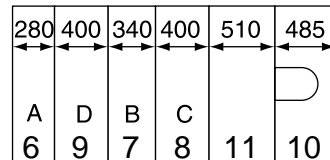

Kesselgröße

Seitenwände

Hauben

Logano GE615
(Logano plus GE615)

570/9
(645/9)

660/10
(745/10)

740/11
(845/11)

820/12
(-)

920/13
(970/13)

1020/14
(1065/14)

1110/15
(-)

1200/16
(1150/16)