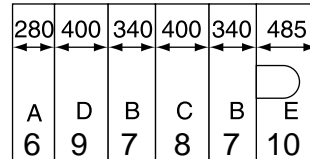

Kesselgröße

Seitenwände

Hauben

Logano GE615
(Logano plus GE615)

570/9
(645/9)

660/10
(745/10)

740/11
(845/11)

820/12
(-)

920/13
(970/13)

1020/14
(1065/14)

1110/15
(-)

1200/16
(1150/16)