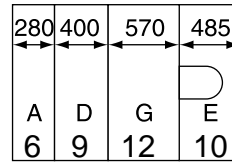

Kesselgröße

Seitenwände

Hauben

Logano GE615
(Logano plus GE615)

570/9
(645/9)

660/10
(745/10)

740/11
(845/11)

820/12
(-)

920/13
(970/13)

1020/14
(1065/14)

1110/15
(-)

1200/16
(1150/16)