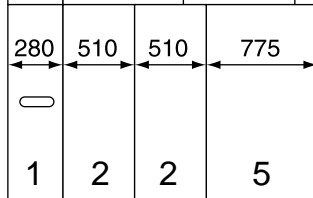

Kesselgröße

Seitenwände

Hauben

Logano GE615
(Logano plus GE615)

570/9
(645/9)

660/10
(745/10)

740/11
(845/11)

820/12
(-)

920/13
(970/13)

1020/14
(1065/14)

1110/15
(-)

1200/16
(1150/16)