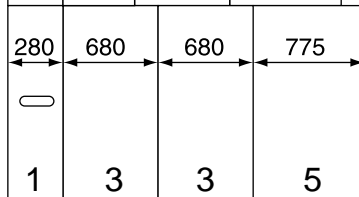

Kesselgröße

Seitenwände

Hauben

Logano GE615
(Logano plus GE615)

570/9
(645/9)

660/10
(745/10)

740/11
(845/11)

820/12
(-)

920/13
(970/13)

1020/14
(1065/14)

1110/15
(-)

1200/16
(1150/16)