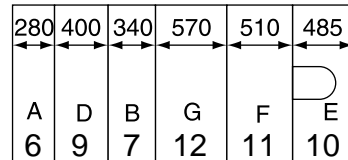

Kesselgröße

Seitenwände

Hauben

Logano GE615
(Logano plus GE615)

570/9
(645/9)

660/10
(745/10)

740/11
(845/11)

820/12
(-)

920/13
(970/13)

1020/14
(1065/14)

1110/15
(-)

1200/16
(1150/16)