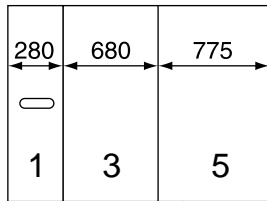

Kesselgröße

Seitenwände

Hauben

Logano GE615
(Logano plus GE615)

570/9
(645/9)

660/10
(745/10)

740/11
(845/11)

820/12
(-)

920/13
(970/13)

1020/14
(1065/14)

1110/15
(-)

1200/16
(1150/16)