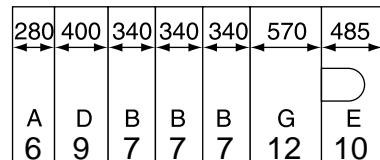

Kesselgröße

Seitenwände

Hauben

Logano GE615
(Logano plus GE615)

570/9
(645/9)

660/10
(745/10)

740/11
(845/11)

820/12
(-)

920/13
(970/13)

1020/14
(1065/14)

1110/15
(-)

1200/16
(1150/16)