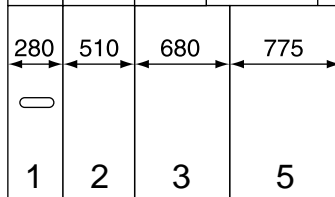

Kesselgröße

Seitenwände

Hauben

Logano GE615
(Logano plus GE615)

570/9
(645/9)

660/10
(745/10)

740/11
(845/11)

820/12
(-)

920/13
(970/13)

1020/14
(1065/14)

1110/15
(-)

1200/16
(1150/16)