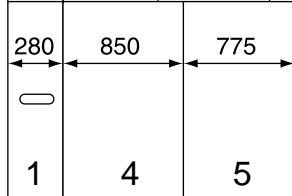

Kesselgröße

Seitenwände

Hauben

Logano GE615
(Logano plus GE615)

570/9
(645/9)

660/10
(745/10)

740/11
(845/11)

820/12
(-)

920/13
(970/13)

1020/14
(1065/14)

1110/15
(-)

1200/16
(1150/16)