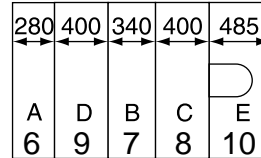

Kesselgröße

Seitenwände

Hauben

Logano GE615
(Logano plus GE615)

570/9
(645/9)

660/10
(745/10)

740/11
(845/11)

820/12
(-)

920/13
(970/13)

1020/14
(1065/14)

1110/15
(-)

1200/16
(1150/16)