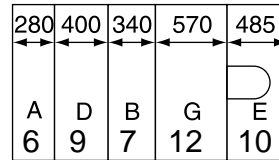

Kesselgröße

Seitenwände

Hauben

Logano GE615
(Logano plus GE615)

570/9
(645/9)

660/10
(745/10)

740/11
(845/11)

820/12
(-)

920/13
(970/13)

1020/14
(1065/14)

1110/15
(-)

1200/16
(1150/16)