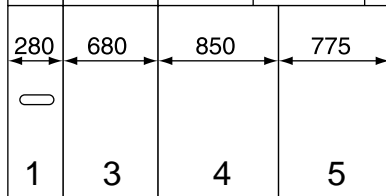

Kesselgröße

Seitenwände

Hauben

Logano GE615
(Logano plus GE615)

570/9
(645/9)

660/10
(745/10)

740/11
(845/11)

820/12
(-)

920/13
(970/13)

1020/14
(1065/14)

1110/15
(-)

1200/16
(1150/16)