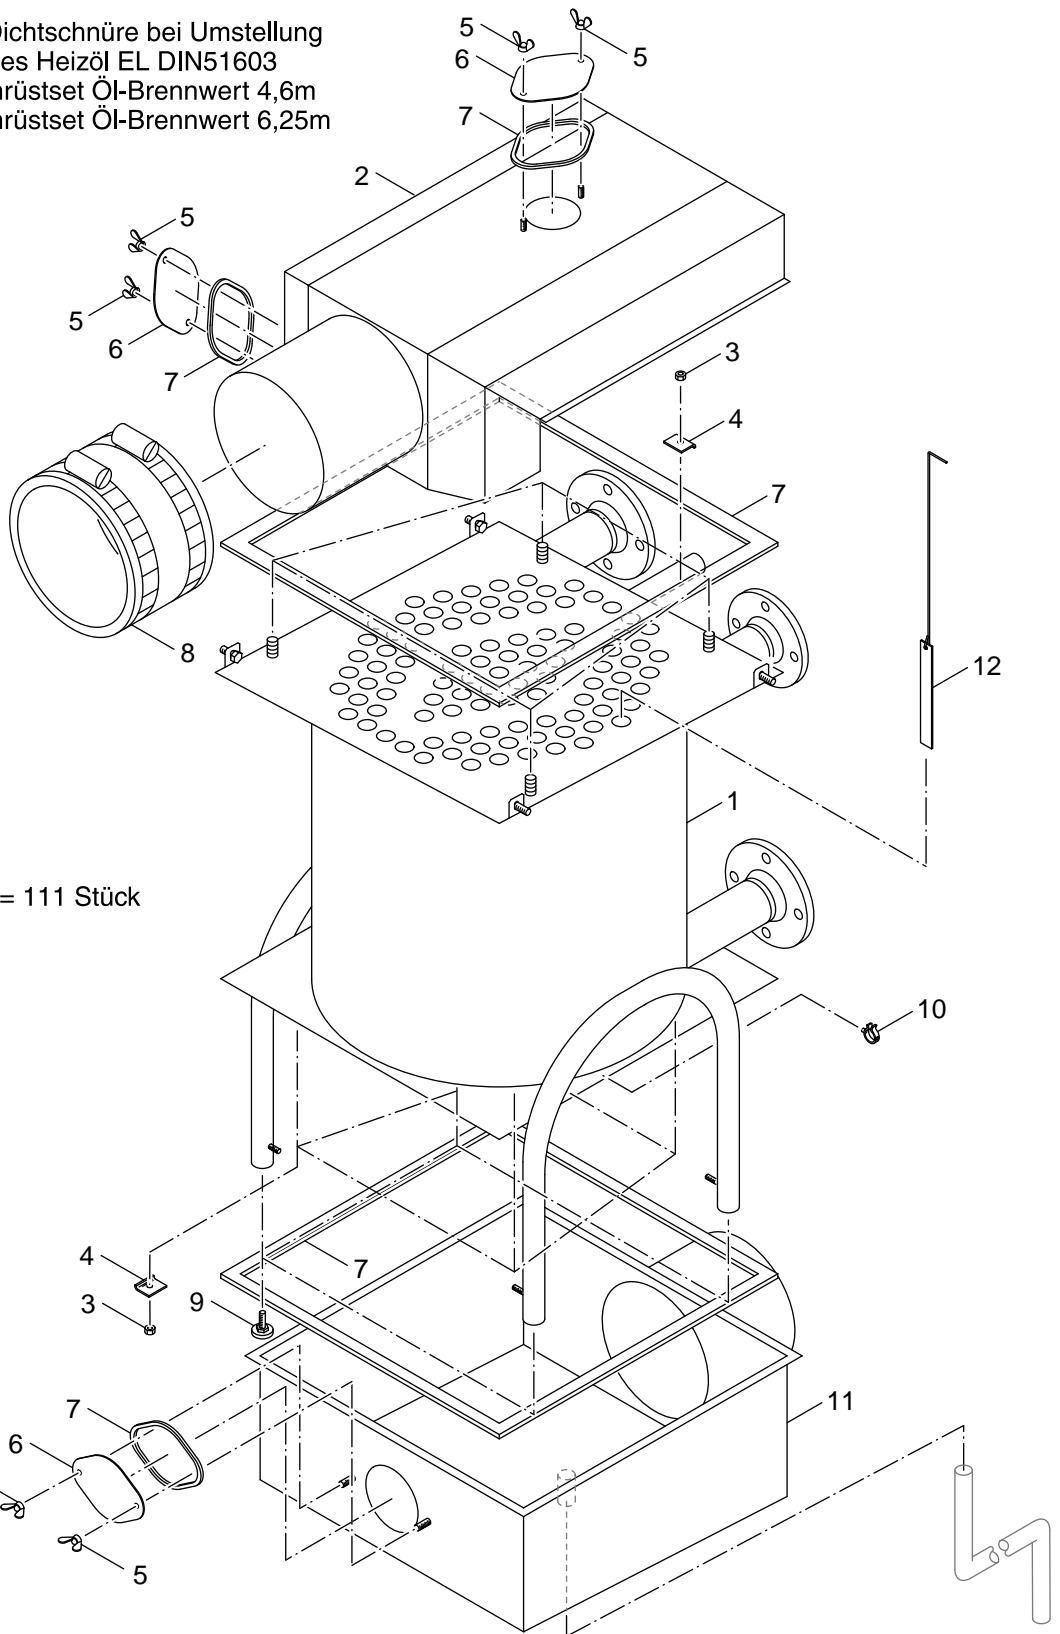

Austausch der Dichtschnüre bei Umstellung
auf schwefelarmes Heizöl EL DIN51603
7747024920 Umrüstset Öl-Brennwert 4,6m
7747024921 Umrüstset Öl-Brennwert 6,25m

7

12 — WT60-26-S1 = 111 Stück